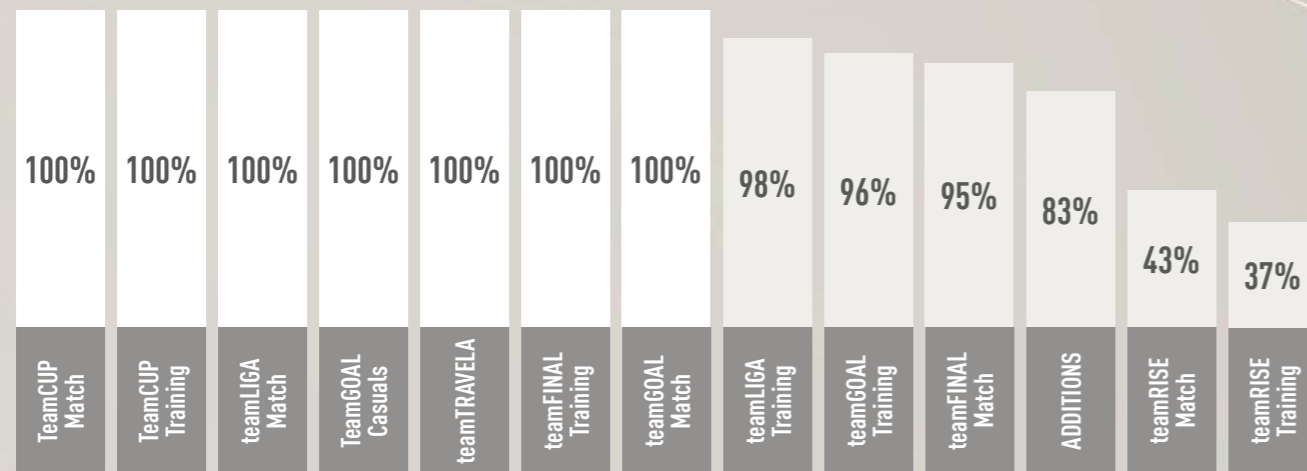

RECYCELTES MATERIAL IST UNSER FOKUS.

WIR SIND FEST ENTSCLOSSEN, DEN EINSATZ VON RECYCELTEN MATERIALIEN IN ALL UNSEREN PRODUKTEN IMMER WEITER ZU MAXIMIEREN.

Mit der Vision 2030 haben wir unsere aktuellen 10FOR25-Nachhaltigkeitsziele erweitert und weiterentwickelt, um in den Bereichen Klima, Kreislaufwirtschaft und Menschenrechte eine noch größere Wirkung zu erzielen.

Prozentualer Anteil der Teamwear-Modelle mit recycelten Materialien 2026.

+50%

unserer **Teamwear Apparel Produkte** sind 2026 zu 100% aus recycelten Materialien hergestellt (ausgenommen Dekore und Verzierungen).*

100%

unserer **Teamwear Accessoire Taschen** sind 2026 zu mindestens 50% aus recycelten Materialien hergestellt.

unserer **Packbeutel** bestehen 2026 zu 100% aus recyceltem Material.

UNSERE HINWEISE UND EMPFEHLUNGEN FÜR APPLIKATIONEN VON SIEB- UND TRANSFERDRUCKEN SIND AB SOFORT DIGITAL ÜBER DIESEN QR-CODE ZU FINDEN

DAS SPART PAPIER UND SCHONT DIE UMWELT.

RE:FIBRE

Das **RE:FIBRE** Logo kennzeichnet alle Produkte, die hauptsächlich aus recycelten Polyester-Textilabfällen hergestellt werden.