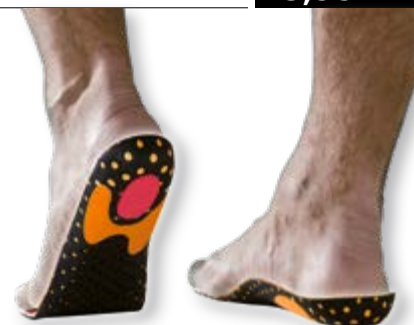

Sole

Control

Größe: S - M - L - XL

13,99 €

- Rubber, EVA
- bietet Unterstützung und Stabilität
- stoßdämpfendes EVA-Material
- kann auf Maß geschnitten werden