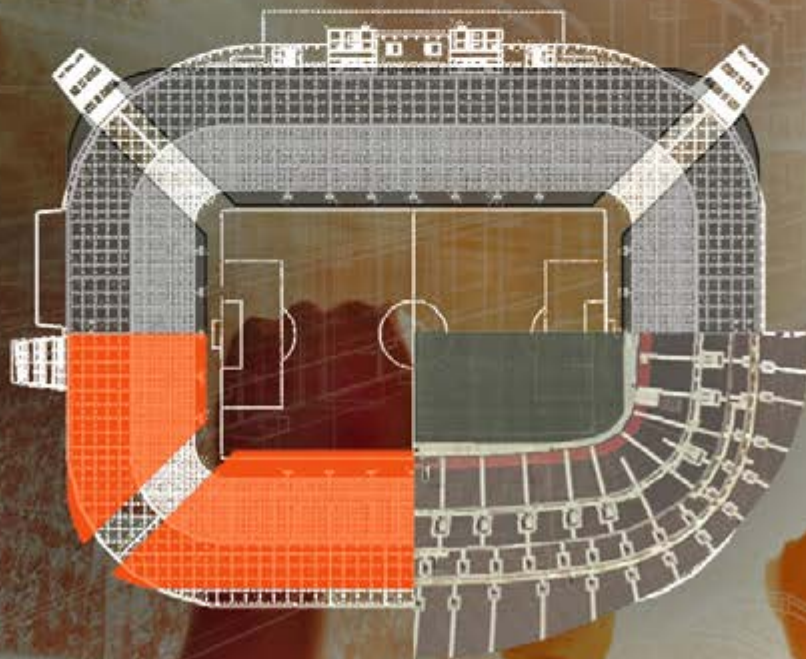

**The Stadium.
Our logo,
Your home.**