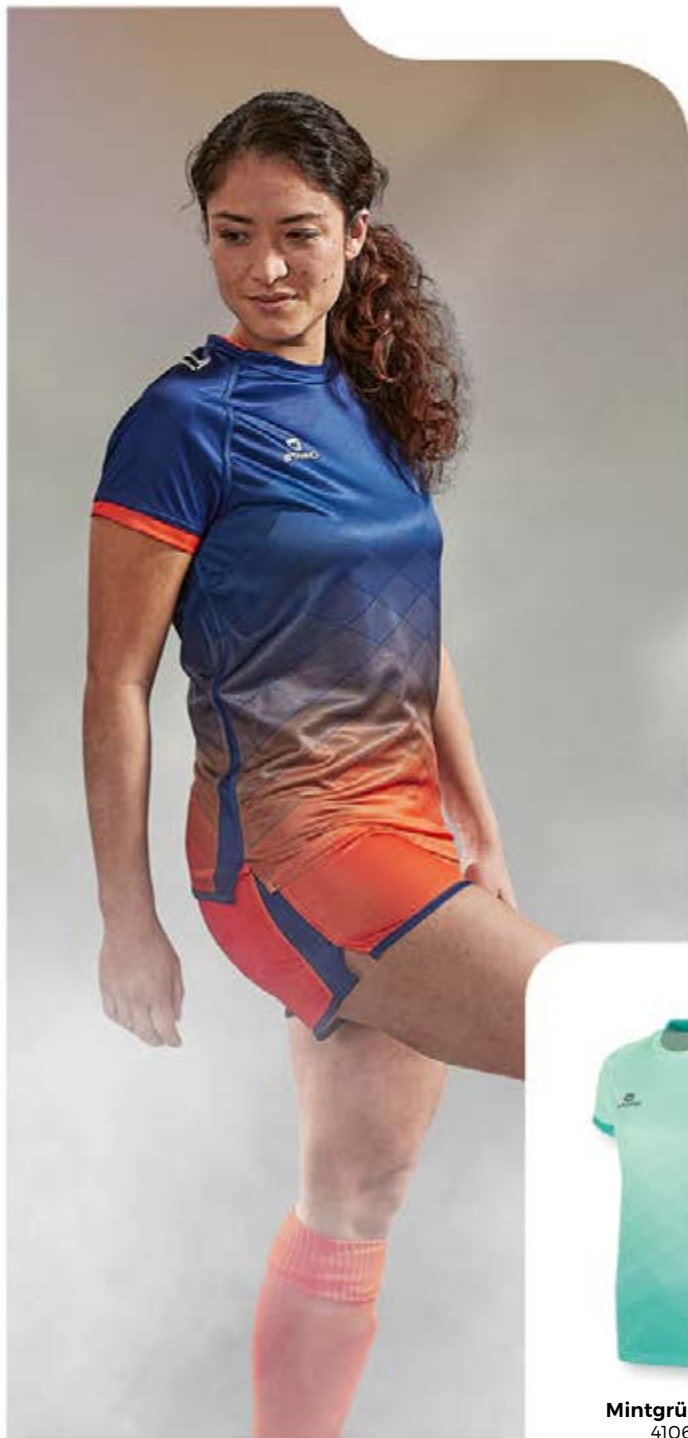

Mintgrün - Anthrazit
410606 - 1169

Altius

Trikot Damen

ART.NR. **410606**

SR: XS - S - M - L - XL

34,99 €

- 100% Recycled Polyester
- Damenpassform
- Rundhalsausschnitt
- Optimale Feuchtigkeitsregulierung
- Vollständig sublimiert
- Doppelt vernäht
- Aufgedruckte Stanno-Logos
- Belüftender Mesh-Einsatz an der Seite
- Raglan-Ärmelinsatz für optimale Bewegungsfreiheit

Lieferbar bis einschließlich Saison **26/27**