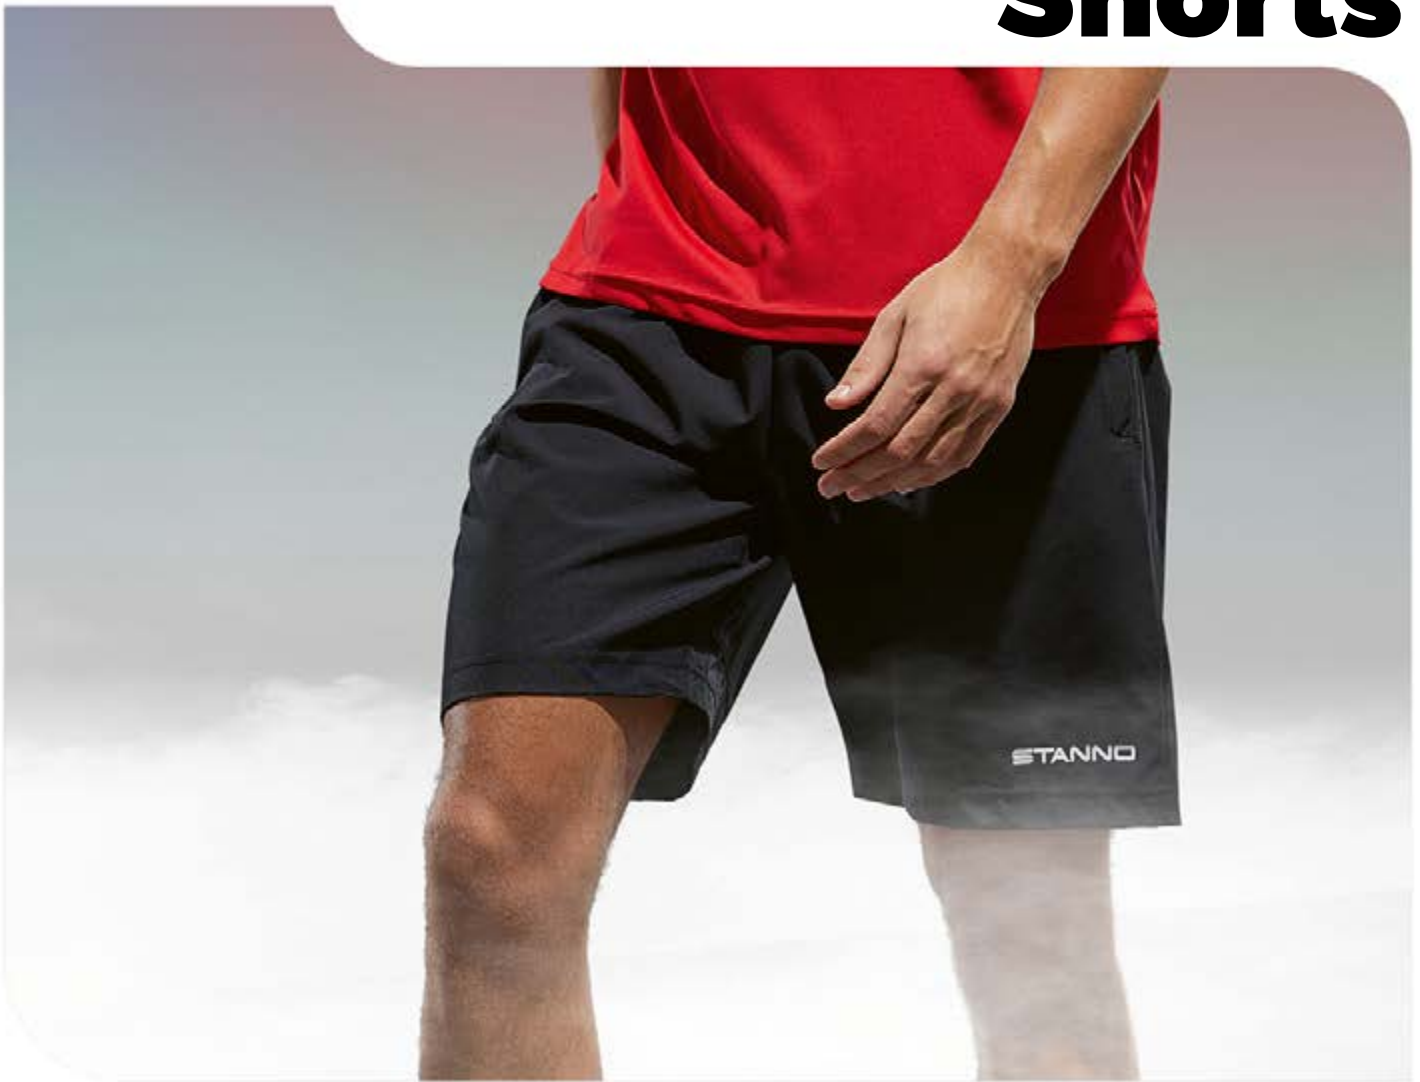

Shorts

Functionals

Aero Shorts Damen

ART.NR. **437601**

SR: XS - S - M - L - XL - 2XL

37,99 €

- 96 % Polyester, 4 % Elasthan
- Damenpassform
- Ohne Innenhose
- Mesh-Schlüsseltasche an der Innenseite
- Seitentaschen ohne Reißverschluss
- Optimale Feuchtigkeitsregulierung
- Aufgedruckte Stanno-Logos
- Belüftende Mesh-Einsätze an den Seiten
- Elastischer Bund mit Kordelzug

Lieferbar bis einschließlich Saison **27/28**

8000

Functionals

2-in-1 Shorts Damen

ART.NR. **422600**

SR: XS - S - M - L - XL - 2XL

39,99 €

- 100 % Polyester
- Damenpassform
- Shorts mit integrierter Tights
- Innenhose mit Tasche
- Seitentaschen mit SBS-Reißverschlüssen
- Schnelltrocknendes, elastisches Material
- Reflektierender Druck auf der Rückseite
- Aufgedruckte Stanno-Logos
- Belüftender Mesh-Einsatz auf der Rückseite
- Elastischer Bund mit Kordelzug

Lieferbar bis einschließlich Saison **27/28**

8000