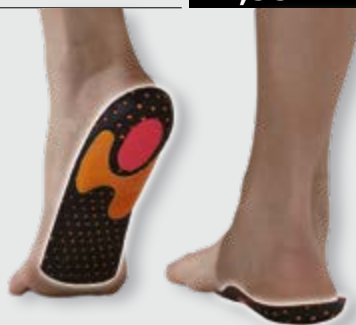

Stadium III

Badelatschen JR

Größe: 28 - 29 - 30 - 31 - 32 - 33 - 34 - 35

18,99 €

- EVA
- leichte Badelatsche
- sehr gutes Fußbett
- schnelltrocknendes Material

Navy
479107 - 7000

Stadium III

Badelatschen SR

Größe: 36 - 37 - 38 - 39 - 40 - 41 - 42 - 43 - 44 - 45 - 46

19,99 €

- EVA
- leichte Badelatsche
- sehr gutes Fußbett
- schnelltrocknendes Material

Navy
479108 - 7000

Beachsocks

Größe: XS - S - M - L - XL

26,99 €

- 40% Neopren, 30% Nylon, 20% PES, 10% Spandex
- 3mm dicke Neoprensohle
- Klettverschluss um den Knöchel
- Slim Fit
- rutschfeste Sohle
- Stanno-Logo an Seite und Ferse
- geeignet für Beach-Fußball, -Handball, -Volleyball und Wattwanderungen

Schwarz
489006 - 8000

Schnürsenkel

Flach

Größe: 90 CM - 120 CM - 170 CM

3,99 €

- Polyester
- Schnürsenkel
- flache Form
- verschiedene Längen

Schwarz
489812 - 8000

Schnürsenkel

Oval

Größe: 90 CM - 120 CM - 170 CM

3,99 €

- Polyester
- Schnürsenkel
- oval geformt
- verschiedene Längen

Weiß
489810 - 2000

Schnürsenkel

Oval

Größe: 90 CM - 120 CM - 170 CM

3,99 €

- Polyester
- Schnürsenkel
- oval geformt
- verschiedene Längen

Schwarz
489810 - 8000

Heel

Control

Größe: S - M - L - XL

10,99 €

- Rubber, EVA
- speziell entwickelt für den Fußball
- bietet Unterstützung und Stabilität
- stoßdämpfendes EVA-Material

Keine Farbe
489112 - 0000

Sole

Control

Größe: S - M - L - XL

13,99 €

- Rubber, EVA
- bietet Unterstützung und Stabilität
- stoßdämpfendes EVA-Material
- kann auf Maß geschnitten werden

Keine Farbe
489111 - 0000