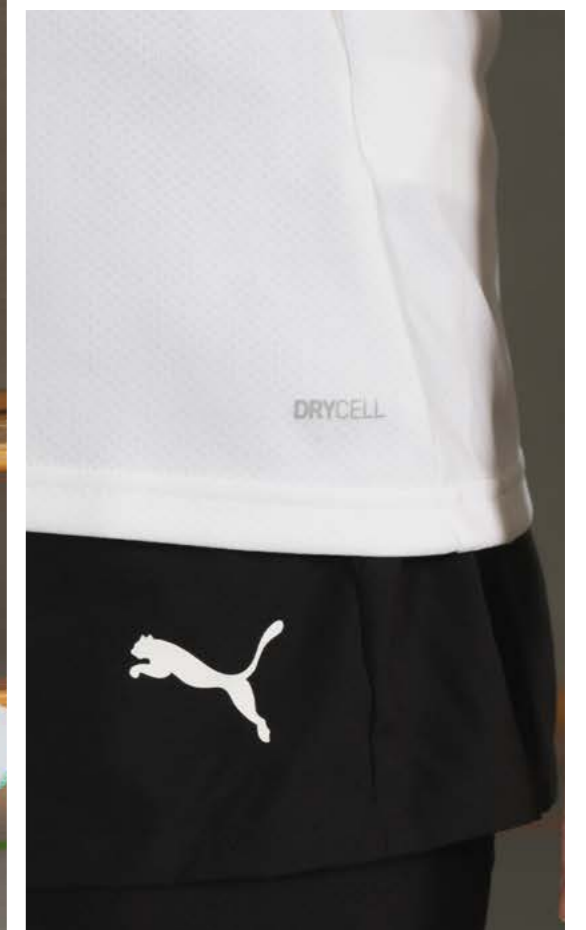

658638 teamGOAL Jersey Wmn
XS-XXL € 27.95*

Regular Fit • dryCELL • 100% recyceltes Polyester
Mesh-Gewebe an der Seite für Atmungsaktivität

01 PUMA Red-PUMA White-Fast Red • 02 Electric Blue Lemonade-PUMA White-PUMA Team Royal • 03 PUMA Black-PUMA White-Flat Dark Gray • 04 PUMA White-PUMA Black-Feather Gray • 05 Sport Green-PUMA White-Power Green • 06 PUMA Navy-PUMA White-Persian Blue • 07 Faster Yellow-PUMA Black-Sport Yellow

2025 - 2027

705754 teamGOAL Shorts Wmns
XS-XXL € 22.95*

Regular Fit • dryCELL • 100% recyceltes Polyester
Mesh-Einsätze an den Seiten, elastischer Bund mit Zugband

01 PUMA Red-PUMA White • 02 Electric Blue Lemonade-PUMA White • 03 PUMA Black-PUMA White • 04 PUMA White-PUMA Black • 05 Sport Green-PUMA White • 06 PUMA Navy-PUMA White • 07 Faster Yellow-PUMA Black

2025 - 2027