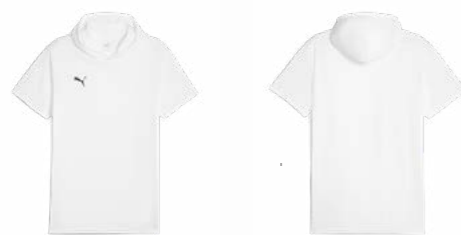

02

02 Rückansicht