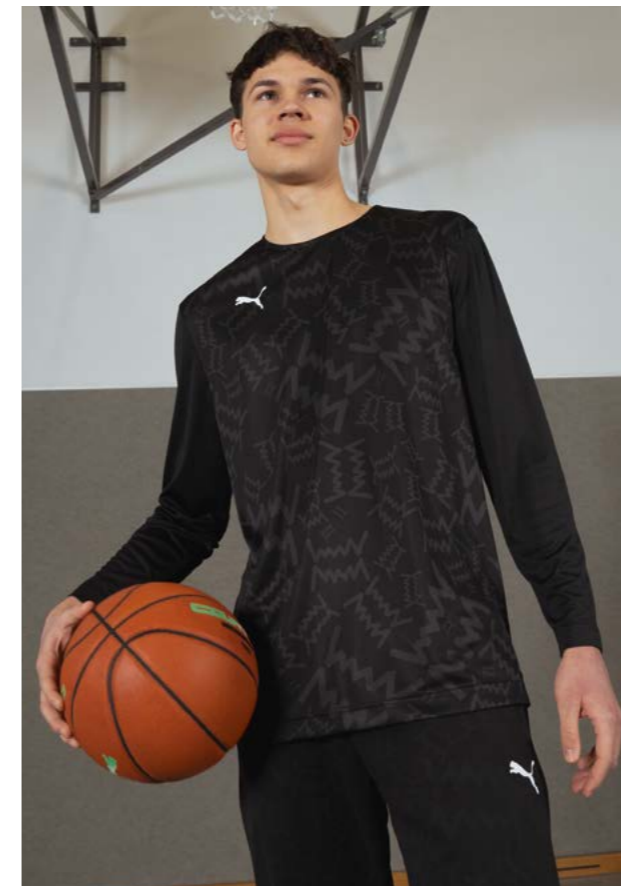

01 PUMA Black • 02 PUMA White • 04 For All Time Red • 08 Electro Royal • 10 Sport Green

2028

02

04

08

10

NUR
685363

10 Rückansicht