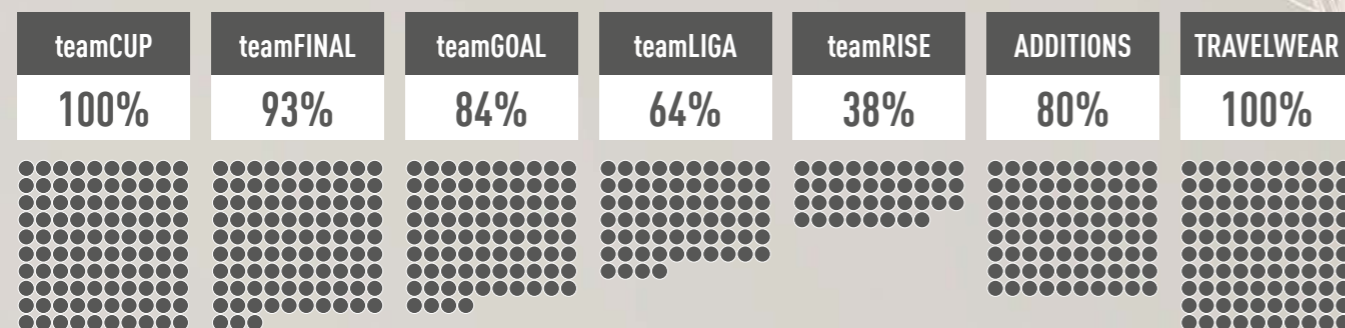

RECYCELTES MATERIAL IST UNSER FOKUS.

WIR SIND FEST ENTSCLOSSEN, DEN EINSATZ VON RECYCELTEN MATERIALIEN IN ALL UNSEREN PRODUKTEN IMMER WEITER ZU MAXIMIEREN.

Im Rahmen unserer 10FOR25 Nachhaltigkeitsstrategie hat sich PUMA verpflichtet, den Einsatz von recyceltem Polyester bis 2025 auf 75% zu erhöhen. Das ist unser erster Schritt hin zu einem noch kreislauforientierteren Geschäftsmodell.

Prozentualer Anteil der Teamwear-Modelle mit mindestens 20% recycelten Materialien 2025.*

+50%

unserer **Teamwear Apparel Produkte** sind 2025 zu 100% aus recycelten Materialien hergestellt (ausgenommen Dekore und Verzierungen).*

100%

unserer **Teamwear Accessoire Taschen** sind 2025 zu mindestens 50% aus recycelten Materialien hergestellt.

unserer **Packbeutel** bestehen 2025 zu 100% aus recyceltem Material.

UNSERE HINWEISE UND EMPFEHLUNGEN FÜR APPLIKATIONEN VON SIEB- UND TRANSFERDRUCKEN SIND AB SOFORT DIGITAL ÜBER DIESEN QR-CODE ZU FINDEN

DAS SPART PAPIER UND SCHONT DIE UMWELT.

Das **BETTER HEART** Label highlightet Produkte, die zu mindestens 70% aus recycelten Materialien bestehen.

RE:FIBRE

Das RE:FIBRE Logo kennzeichnet alle Produkte, die hauptsächlich aus recycelten Polyester-Textilabfällen hergestellt werden.