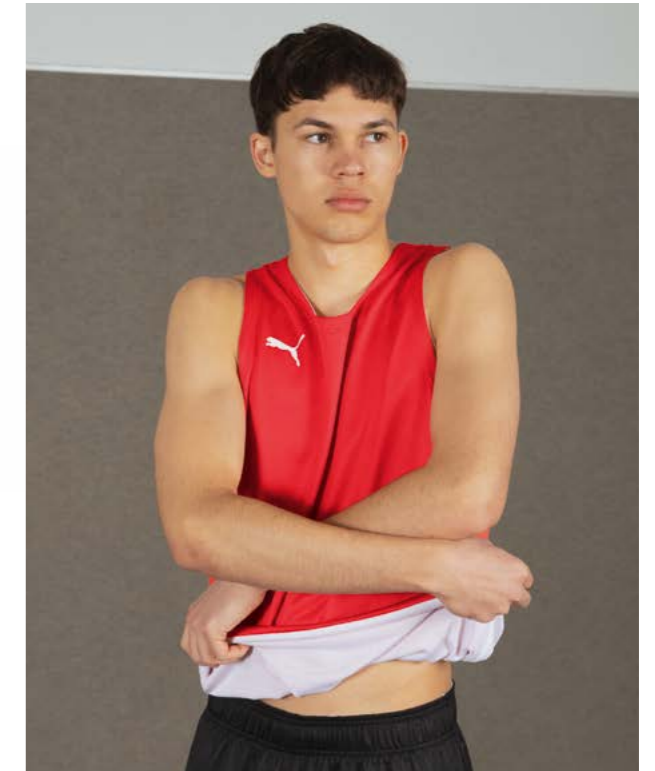

01 PUMA Black-PUMA White • 03 For All Time Red-PUMA White • 07 Electro Royal-PUMA White

bis März 2027

03

07

07 Rückansicht

688448 teamJAWS Reversible Shorts
S-4XL € 39.95*

Regular Fit • dryCELL • 100% recyceltes Polyester
Elastischer Bund mit Zugband, wendbares Design