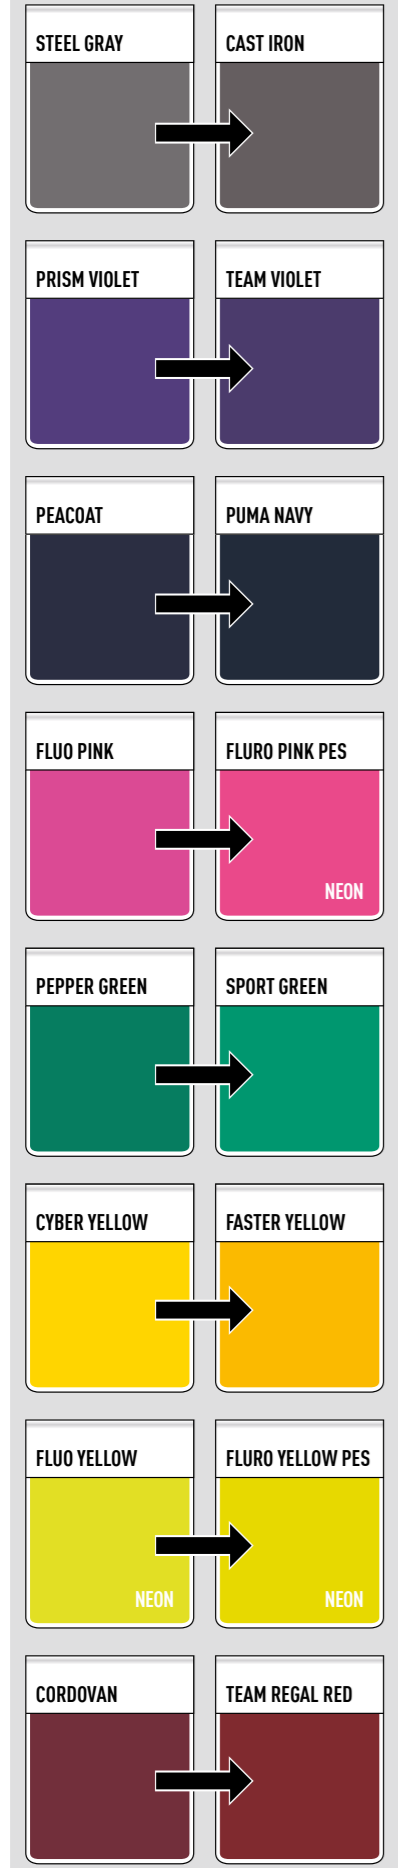

Gleiche Farbe, neuer Name in neuen Linien – alter Name in Carry-Over-Linien