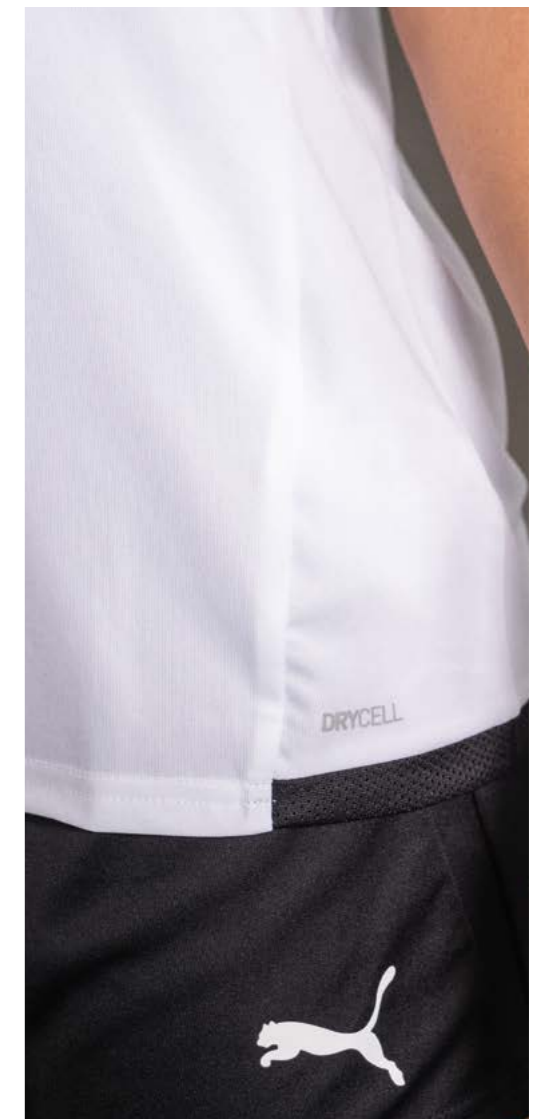

704934 teamLIGA Jersey W

XS-XL € 22.95*

Regular Fit • dryCELL • 100% recyceltes Polyester
Rundhalsausschnitt, nach vorne versetzte Seitennaht für verbesserte Passform, Mesh-Bündchen und Saum in Kontrastfarbe, Cut-and-Sew-Einsatz mit PUMA-Formstreifen auf den Schultern

01 PUMA Red-PUMA White • 02 Electric Blue Lemonade-PUMA White • 03 PUMA Black-PUMA White • 04 PUMA White-PUMA Black • 05 Pepper Green-PUMA White • 06 Peacoat-PUMA White • 07 Cyber Yellow-PUMA Black

2025

704936 teamLIGA Shorts W

XS-XL € 19.95*

Regular Fit • dryCELL • 100% recyceltes Polyester
Elastischer Bund mit Zugband, Kontrasteinsatz aus Mesh mit PUMA Formstrip

01 PUMA Red-PUMA White • 02 Electric Blue Lemonade-PUMA White • 03 PUMA Black-PUMA White • 04 PUMA White-PUMA Black • 05 Pepper Green-PUMA White • 06 Peacoat-PUMA White • 07 Cyber Yellow-PUMA Black

2025