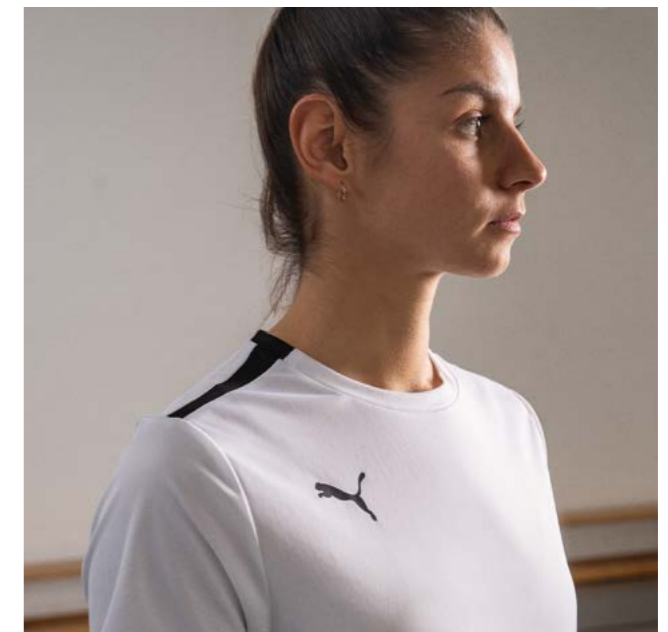

**DEIN DESIGN
DEINE FARBEN
DEIN TRIKOT**

1. WÄHLE DEIN DESIGN

Wähle ein Design für dein Trikot: Von klassisch bis ausgefallen - finde deinen Style.

2. MACHE ES EINZIGARTIG

Wähle deine Teamfarben und füge deine Veredelung hinzu, um deinen Look einzigartig zu machen.